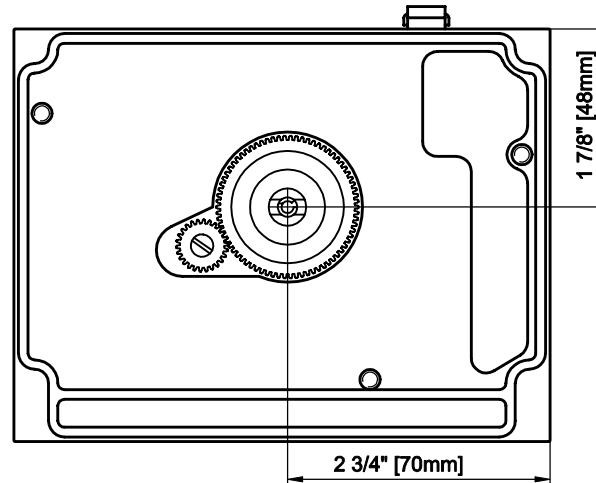

R100

	Designed: 010826	Designer: Lennart Nord	Drawing scale: 1:1	Format: A2	Sheet: 1/1
	Tracking no: 10137	Rev. no: R0	Product no: R100	Title, Name or Description: Dim Dwg R100 std	
					Rev.date: (ymd) 010826