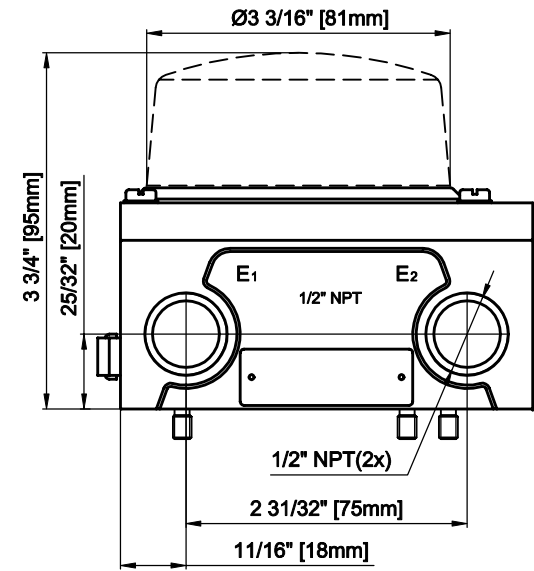

R100

	Designed: 010826	Designer: Lennart Nord	Drawing scale: 1:1	Format: A2	Sheet: 1/1
	Tracking no: 10137	Rev. no: R0	Product no: R100	Title, Name or Description: Dim Dwg R100 std	
					Rev.date: (ymd) 010826