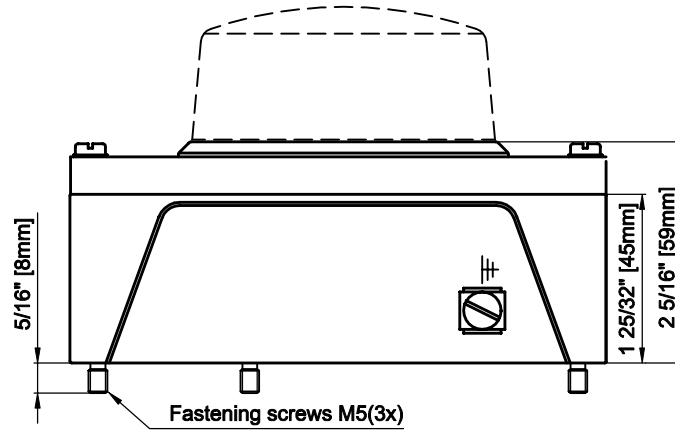

R100

	Designed: 010826	Designer: Lennart Nord	Drawing scale: 1:1	Format: A2	Sheet: 1/1
	Tracking no: 10137	Rev. no: R0	Product no: R100	Title, Name or Description: Dim Dwg R100 std	
					Rev.date: (ymd) 010826